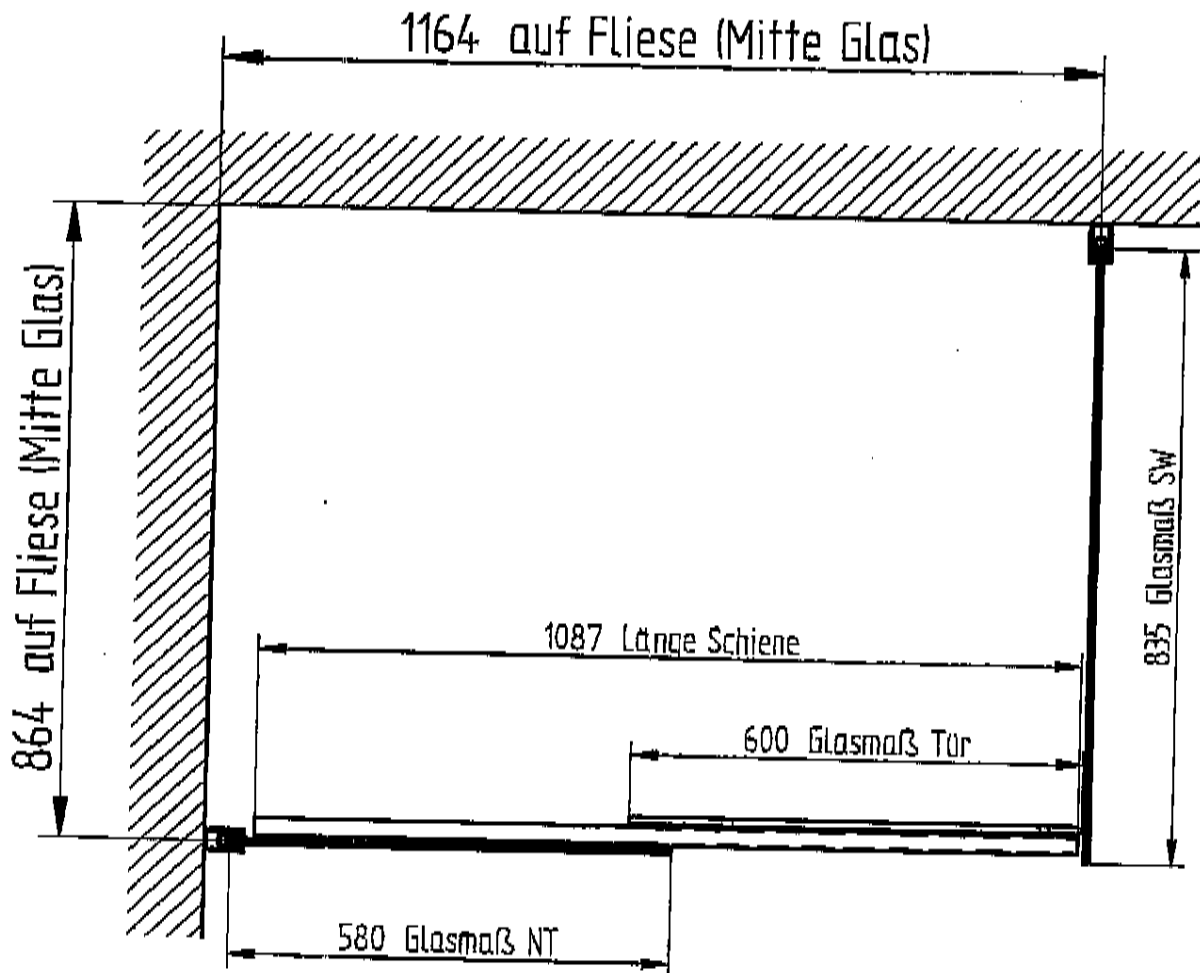

Master Glass, Gleitür mit SW

Anschlag links

Standard 1200 x 900 auf Fliese

z.Hd.Hr.Limpl

mfG

Michael Guntermann

Montagemaße für den Aufbau

Bearb.: Michael.Guntermann